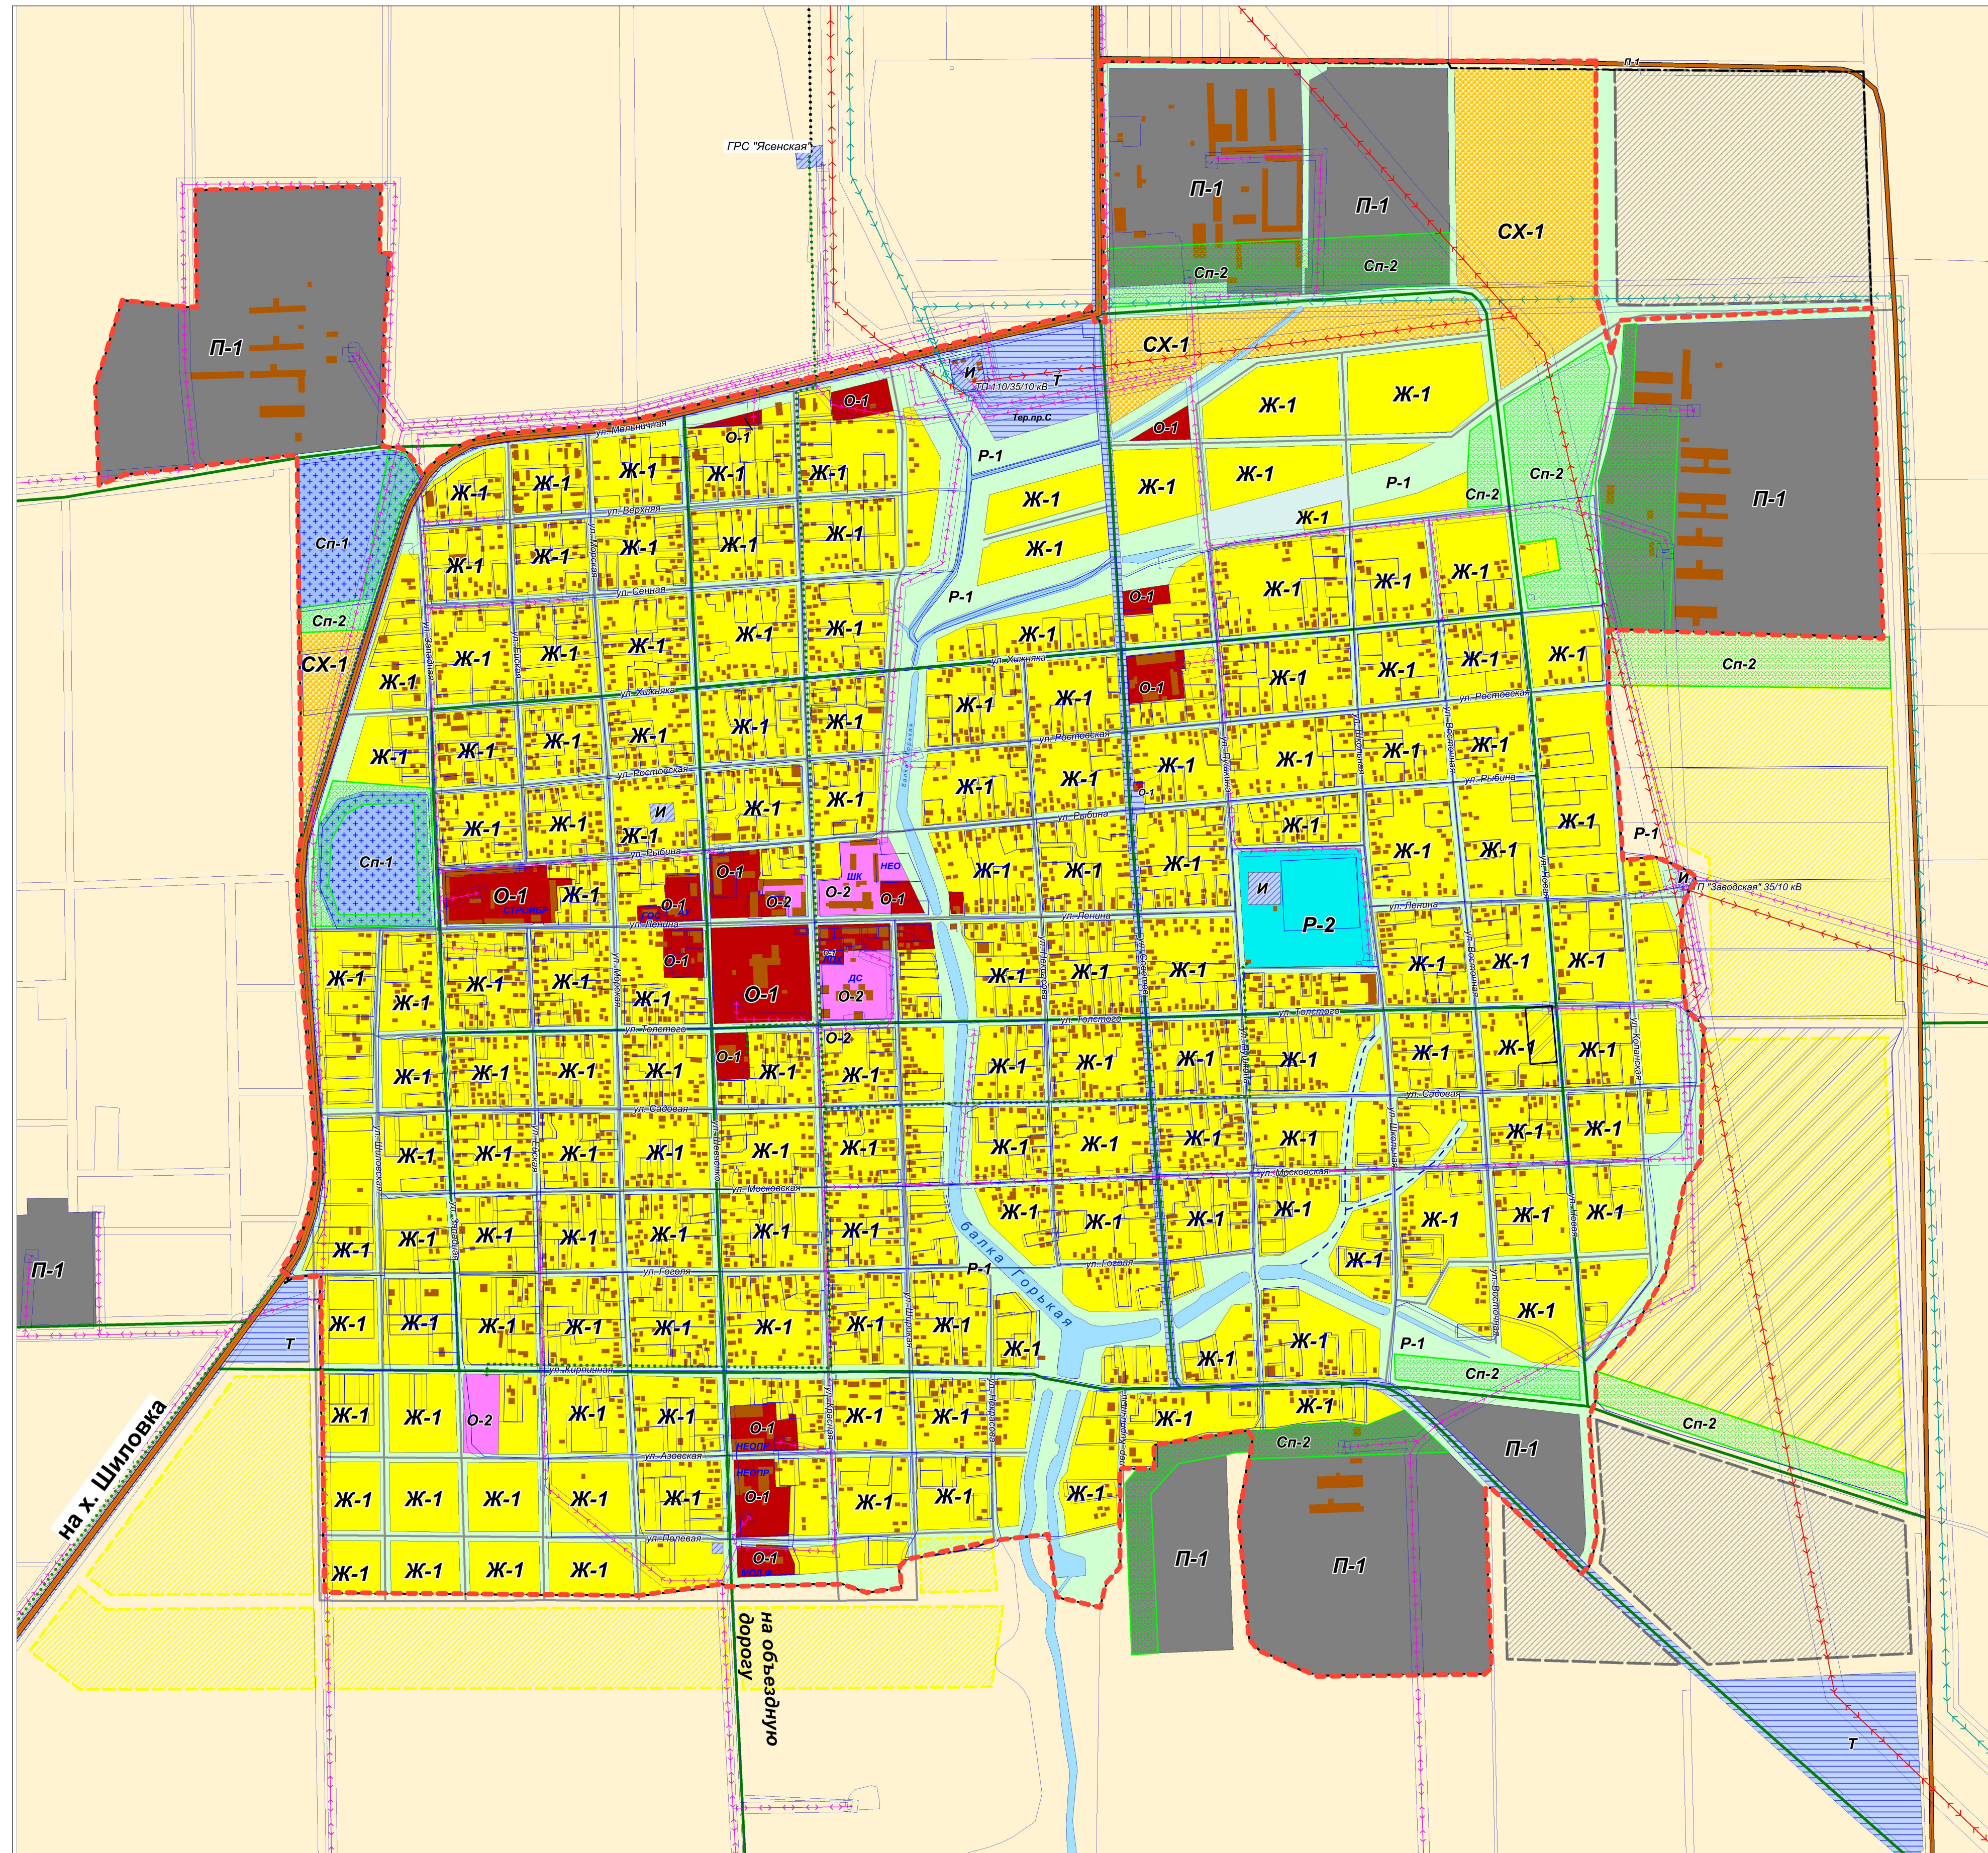

**ПРАВИЛА ЗЕМЛЕПОЛЬЗОВАНИЯ И ЗАСТРОЙКИ**  
**Ясенского сельского поселения Ейского района Краснодарского края**  
**Карта градостроительного зонирования ст.Ясенская М 1:5000**

**УСЛОВНЫЕ ОБОЗНАЧЕНИЯ**

**ГРАНИЦЫ**

- Границы населенного пункта
- Границы земельных участков

**Градостроительное зонирование**

**ЖИЛЬЕ ЗОНЫ**

- Ж-1 Зона застройки индивидуальными жилыми домами

**ОБЩЕСТВЕННО-ДЕЛОВЫЕ ЗОНЫ**

- О-1 Зона делового, общественного и коммерческого назначения
- О-2 Зона объектов образования

**ЗОНЫ ПРОИЗВОДСТВЕННОГО ИСПОЛЬЗОВАНИЯ**

- П-1 Зона размещения производственных и коммунально-складских объектов

**ЗОНЫ ИНЖЕНЕРНОЙ И ТРАНСПОРТНОЙ ИНФРАСТРУКТУРЫ**

- И Зона объектов инженерной инфраструктуры
- Т Зона объектов транспортной инфраструктуры

**Границы территорий, для которых градостроительный регламент не устанавливается**

**Границы категорий земель**

- Земли водного фонда

**Границы территорий, на которые действие градостроительного регламента не распространяется**